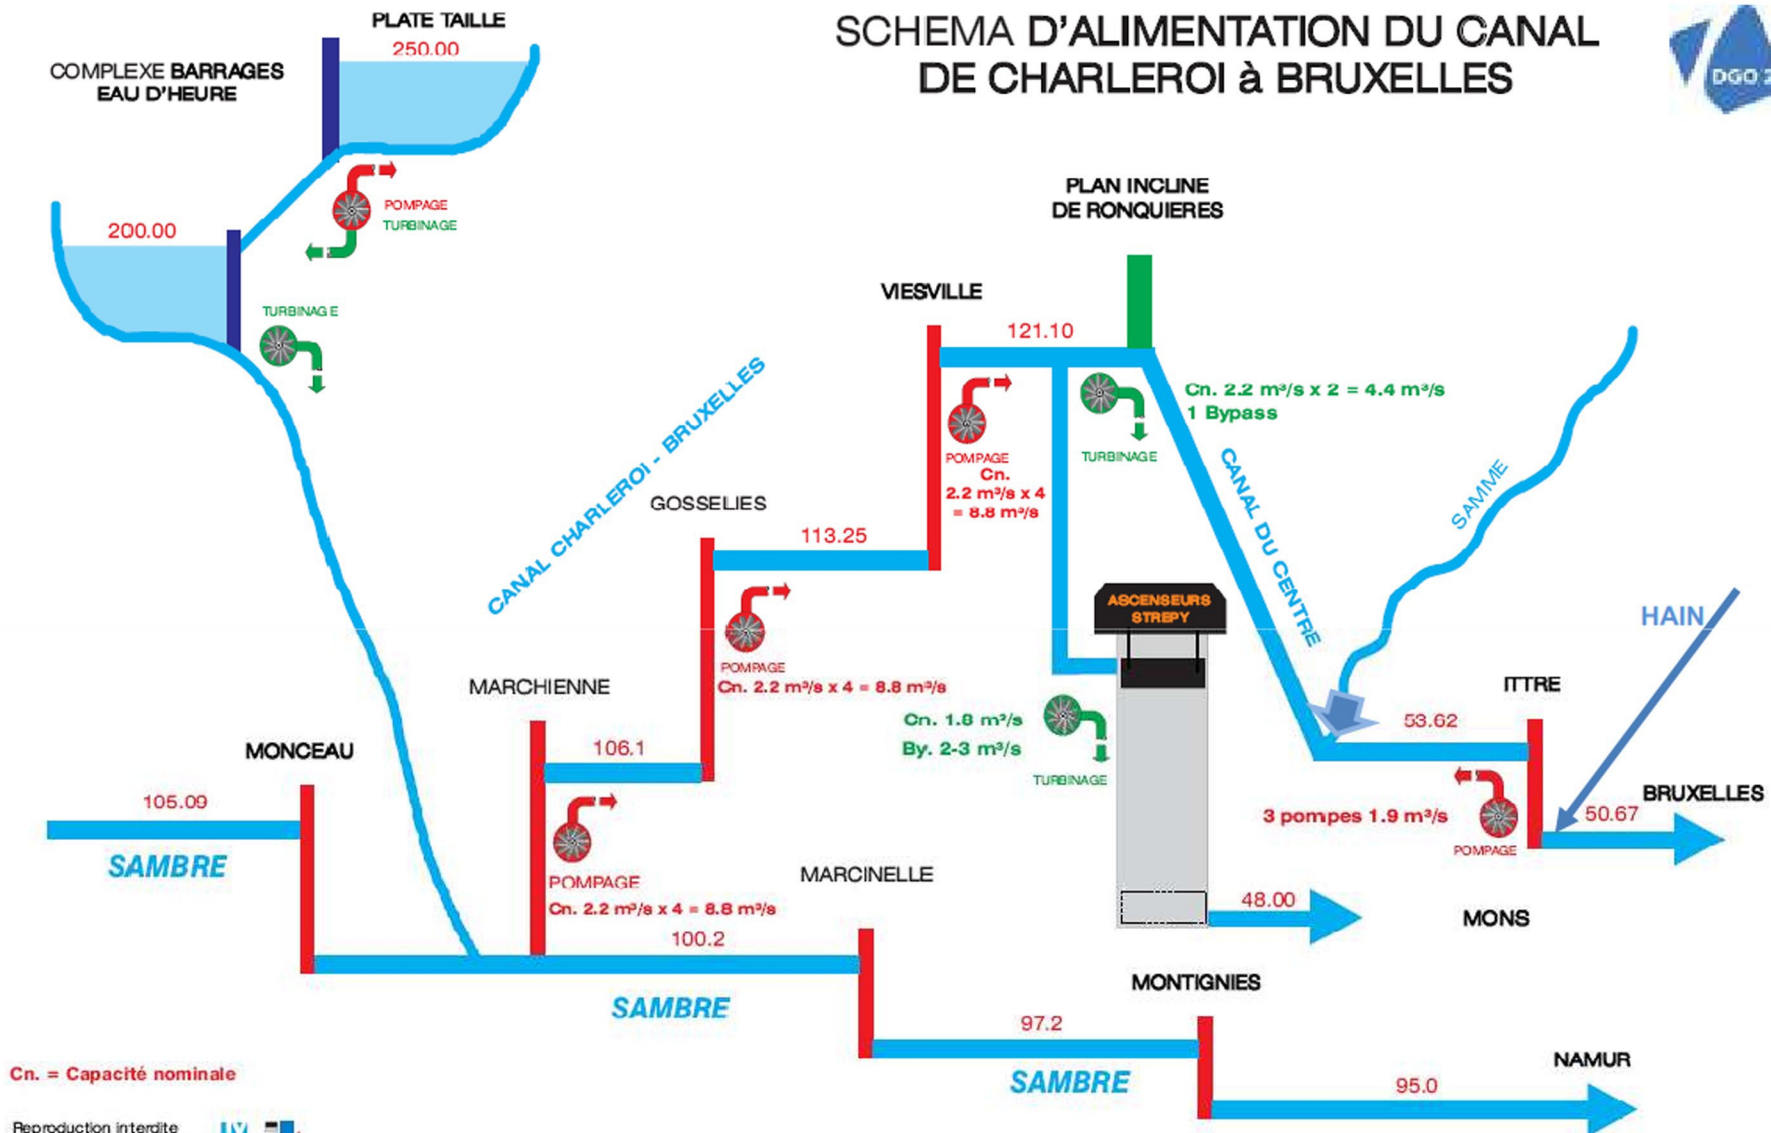

SCHEMA D'ALIMENTATION DU CANAL DE CHARLEROI à BRUXELLES

Aout 2007