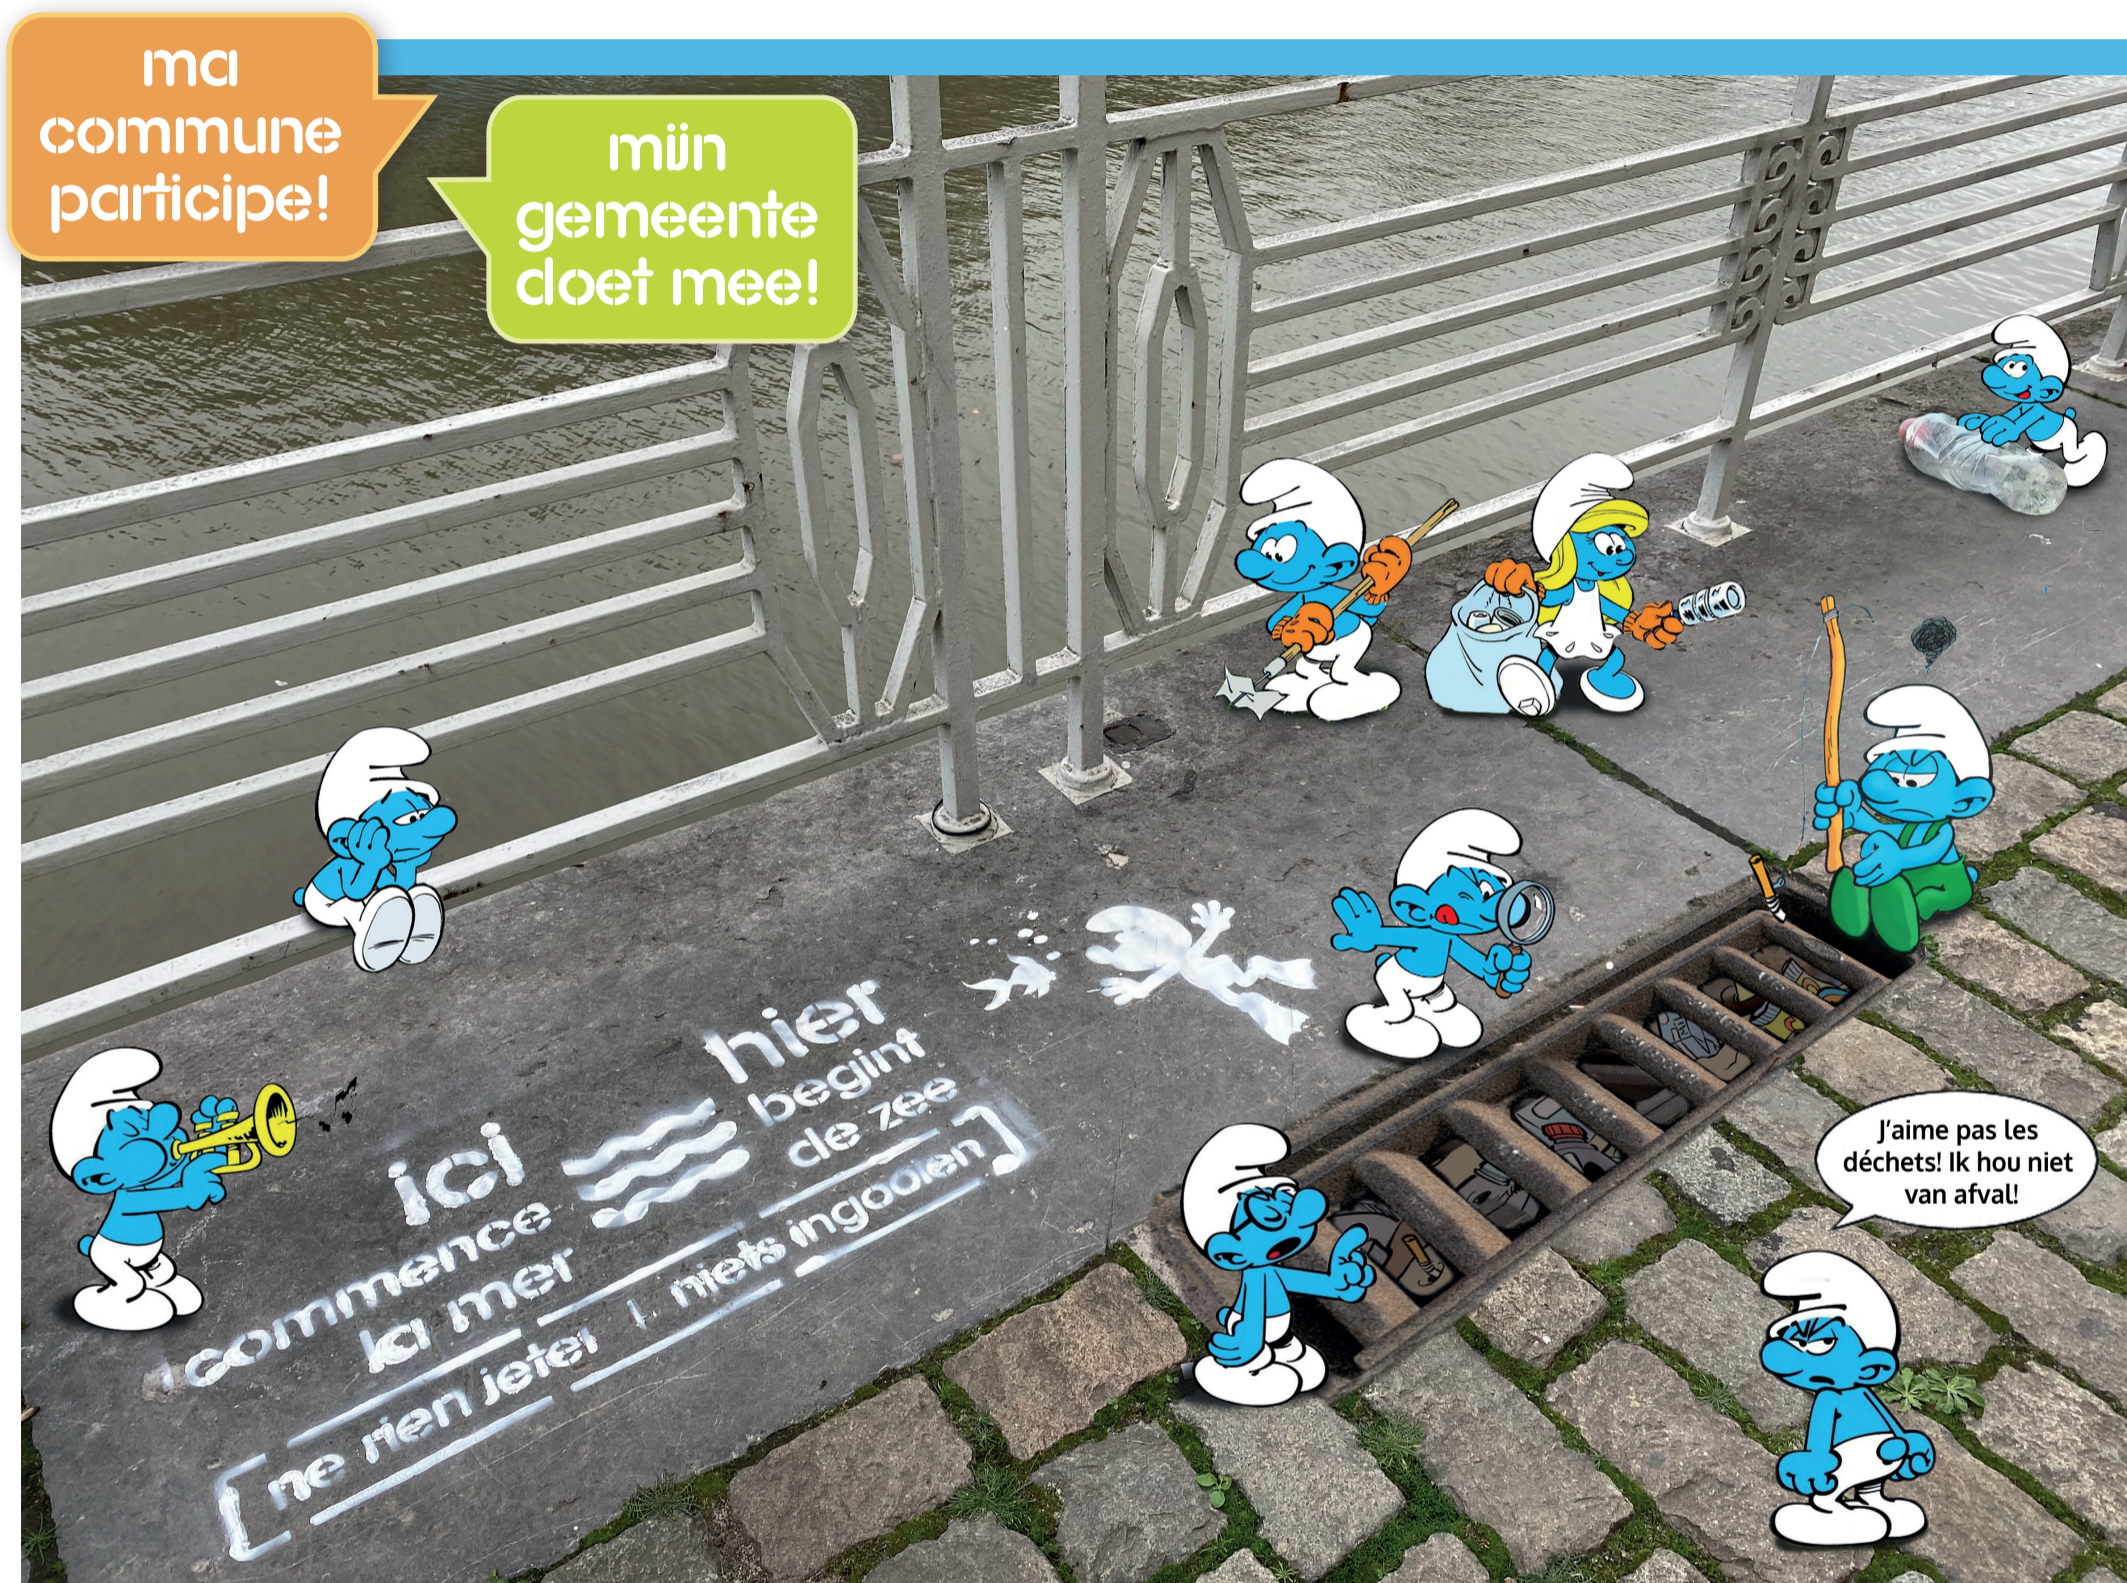

Jetons les déchets dans la poubelle, pas dans l'avaloir. Gooi afval in de vuilbak, niet in de riool.

www.icicommenclamer.brussels

www.hierbegintdezee.brussels